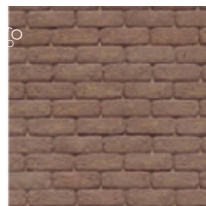

• CONTEMPORÁNEAS • PLACAS PARA PISOS • RÚSTICAS • catálogo • LADRILLOS Y TABIQUES •

Adobe

PRODUCTO
SOBREPEDDIO

Adobe Antiguo

PRODUCTO
SOBREPEDDIO

Adobe Hacienda con Paja

Adobe Antigo con paja

ADOBE
HACIENDA

ADOBE
ANTIGUO

ADOBE
ANTIGUO CON PAJA

ADOBE
HACIENDA CON PAJA

Las especificaciones de cada producto son actualizadas constantemente.
Para más información visita nuestro website www.rockstone.com.mx/tabla.pdf
Los colores pueden variar por motivos de impresión.
Colores y formas muy semejantes a los reales.