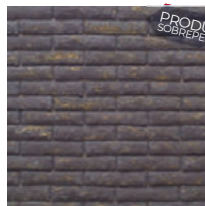

• CONTEMPORÁNEAS • PLACAS PARA PISOS • RÚSTICAS • catálogo • LADRILLOS Y TABIQUES •

Adobe

PRODUCTO
SOBREPEDDIO

Adobe Antiguo

PRODUCTO
SOBREPEDDIO

Adobe Hacienda con Paja

Adobe Antigo con paja

ADOBE
HACIENDA

ADOBE
ANTIGUO

ADOBE
ANTIGUO CON PAJA

ADOBE
HACIENDA CON PAJA

Las especificaciones de cada producto son actualizadas constantemente.
Para más información visita nuestro website www.rockstone.com.mx/tabla.pdf
Los colores pueden variar por motivos de impresión.
Colores y formas muy semejantes a los reales.