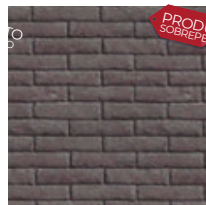

• CONTEMPORÁNEAS • PLACAS PARA PISOS • RÚSTICAS • catálogo • LADRILLOS Y TABIQUES •

Adobe

PRODUCTO
SOBREPEDDIO

Adobe Antiguo

PRODUCTO
SOBREPEDDIO

Adobe Hacienda con Paja

Adobe Antigo con paja

ADOBE
HACIENDA

ADOBE
ANTIGUO

ADOBE
ANTIGUO CON PAJA

ADOBE
HACIENDA CON PAJA

Las especificaciones de cada producto son actualizadas constantemente.
Para más información visita nuestro website www.rockstone.com.mx/tabla.pdf
Los colores pueden variar por motivos de impresión.
Colores y formas muy semejantes a los reales.