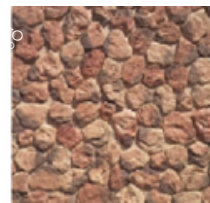

• CONTEMPORÁNEAS • PLACAS PARA PISOS • RÚSTICAS • catálogo • LADRILLOS Y TABIQUES •

Piedras Tradicionales

Piedra de Rancho

Piedra de Rancho Colorado

Piedra de Rancho

Piedra de Rancho Uxmal

PIEDRA DE RANCHO
UXMAL

PIEDRA DE RANCHO
COLORADO

Medidas promedio

Margen de variación
entre piezas: Irregular

Empaque en caja de cartón

Contenido: 17 piezas
individuales
Cubre: 1,00m² (aplicando junta)
**Junta recomendada de 1,50cm
Peso por caja: 34,20Kg
Margen de
variación: +/- 3%