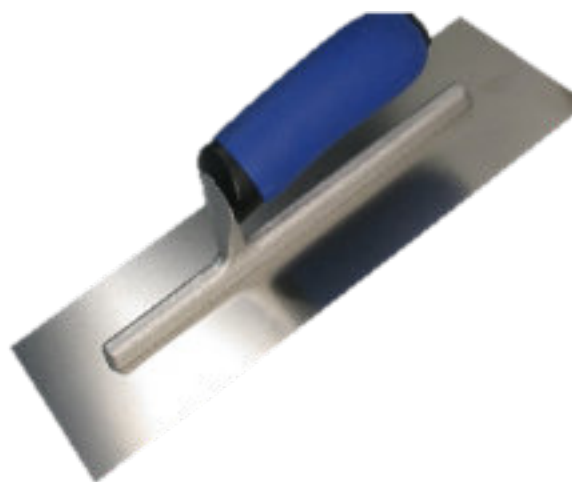

# HERRAMIENTAS PARA MUROS Y PLAFONES

¡Hazlo fácil, hazlo seguro, equípate!

CÓDIGO 1221

ACERO INOXIDABLE

## LLANA DENTADA

CÓDIGO 8916

ACERO INOXIDABLE 30 CM